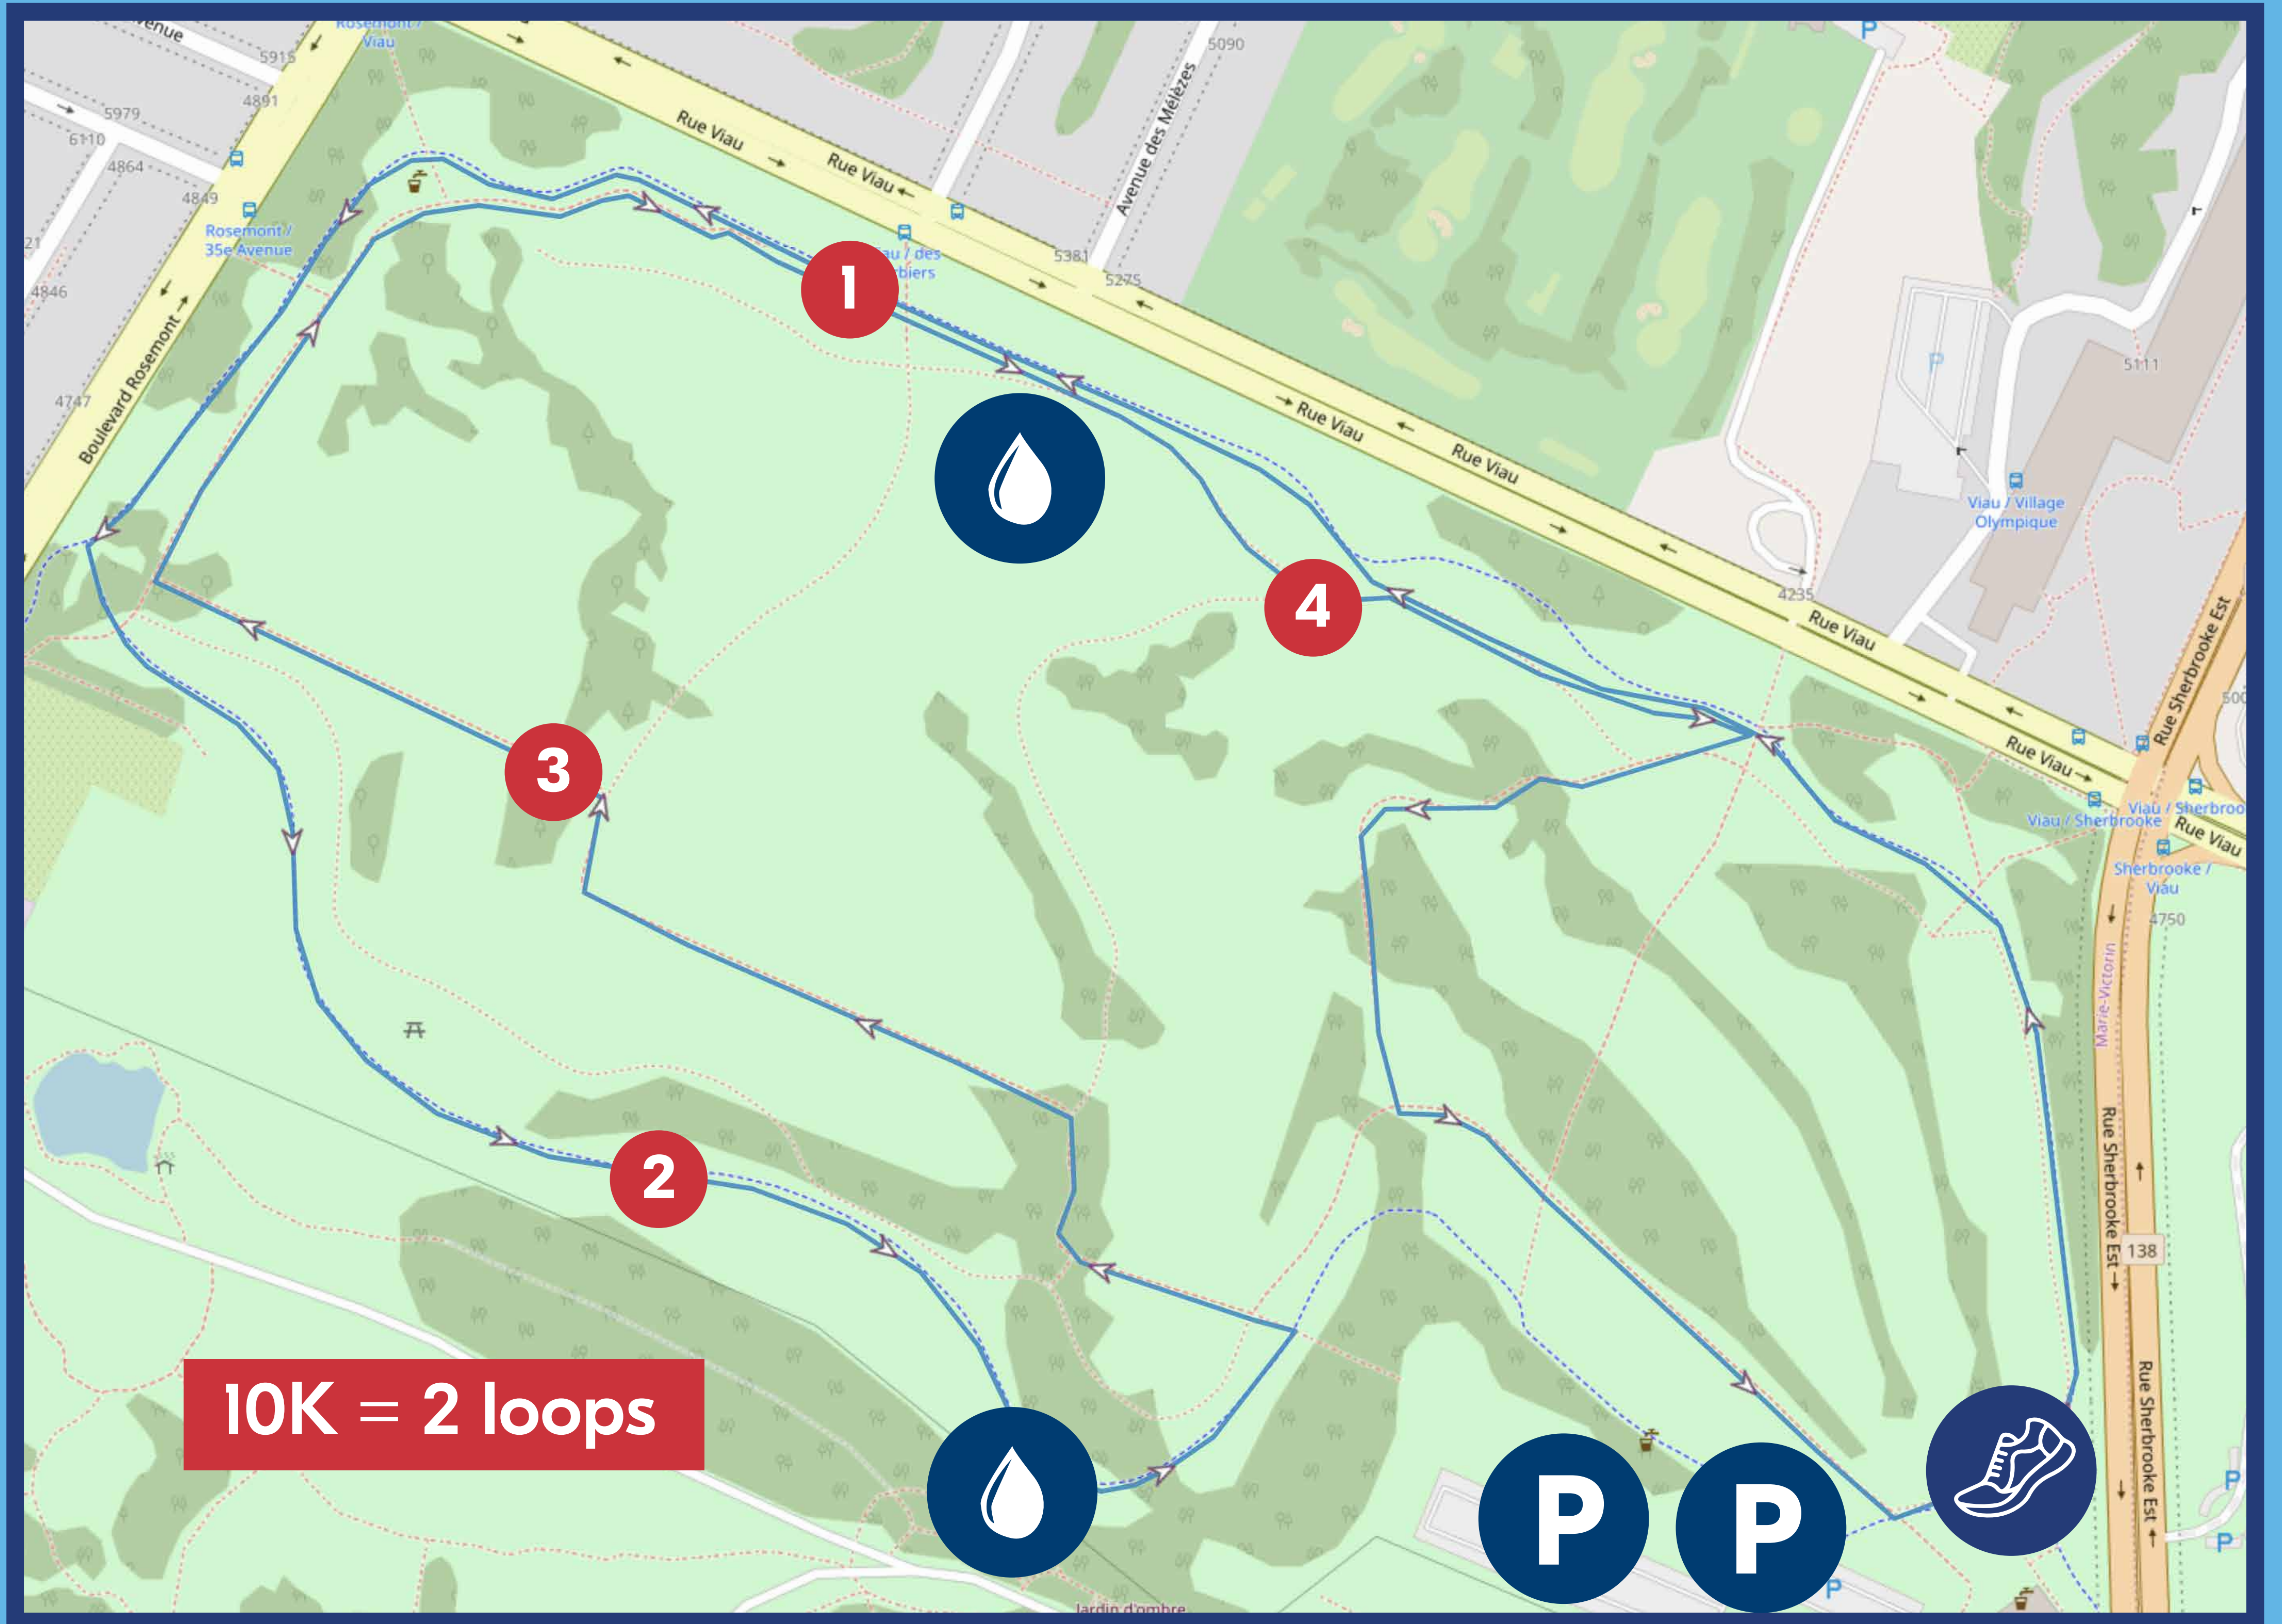

MONTRÉAL

PHARMAPRIX 

course pour les
femmes

10K

LÉGENDE

Ligne de départ/arrivée

Stationnement

Station d'eau

KM

Point de retournement