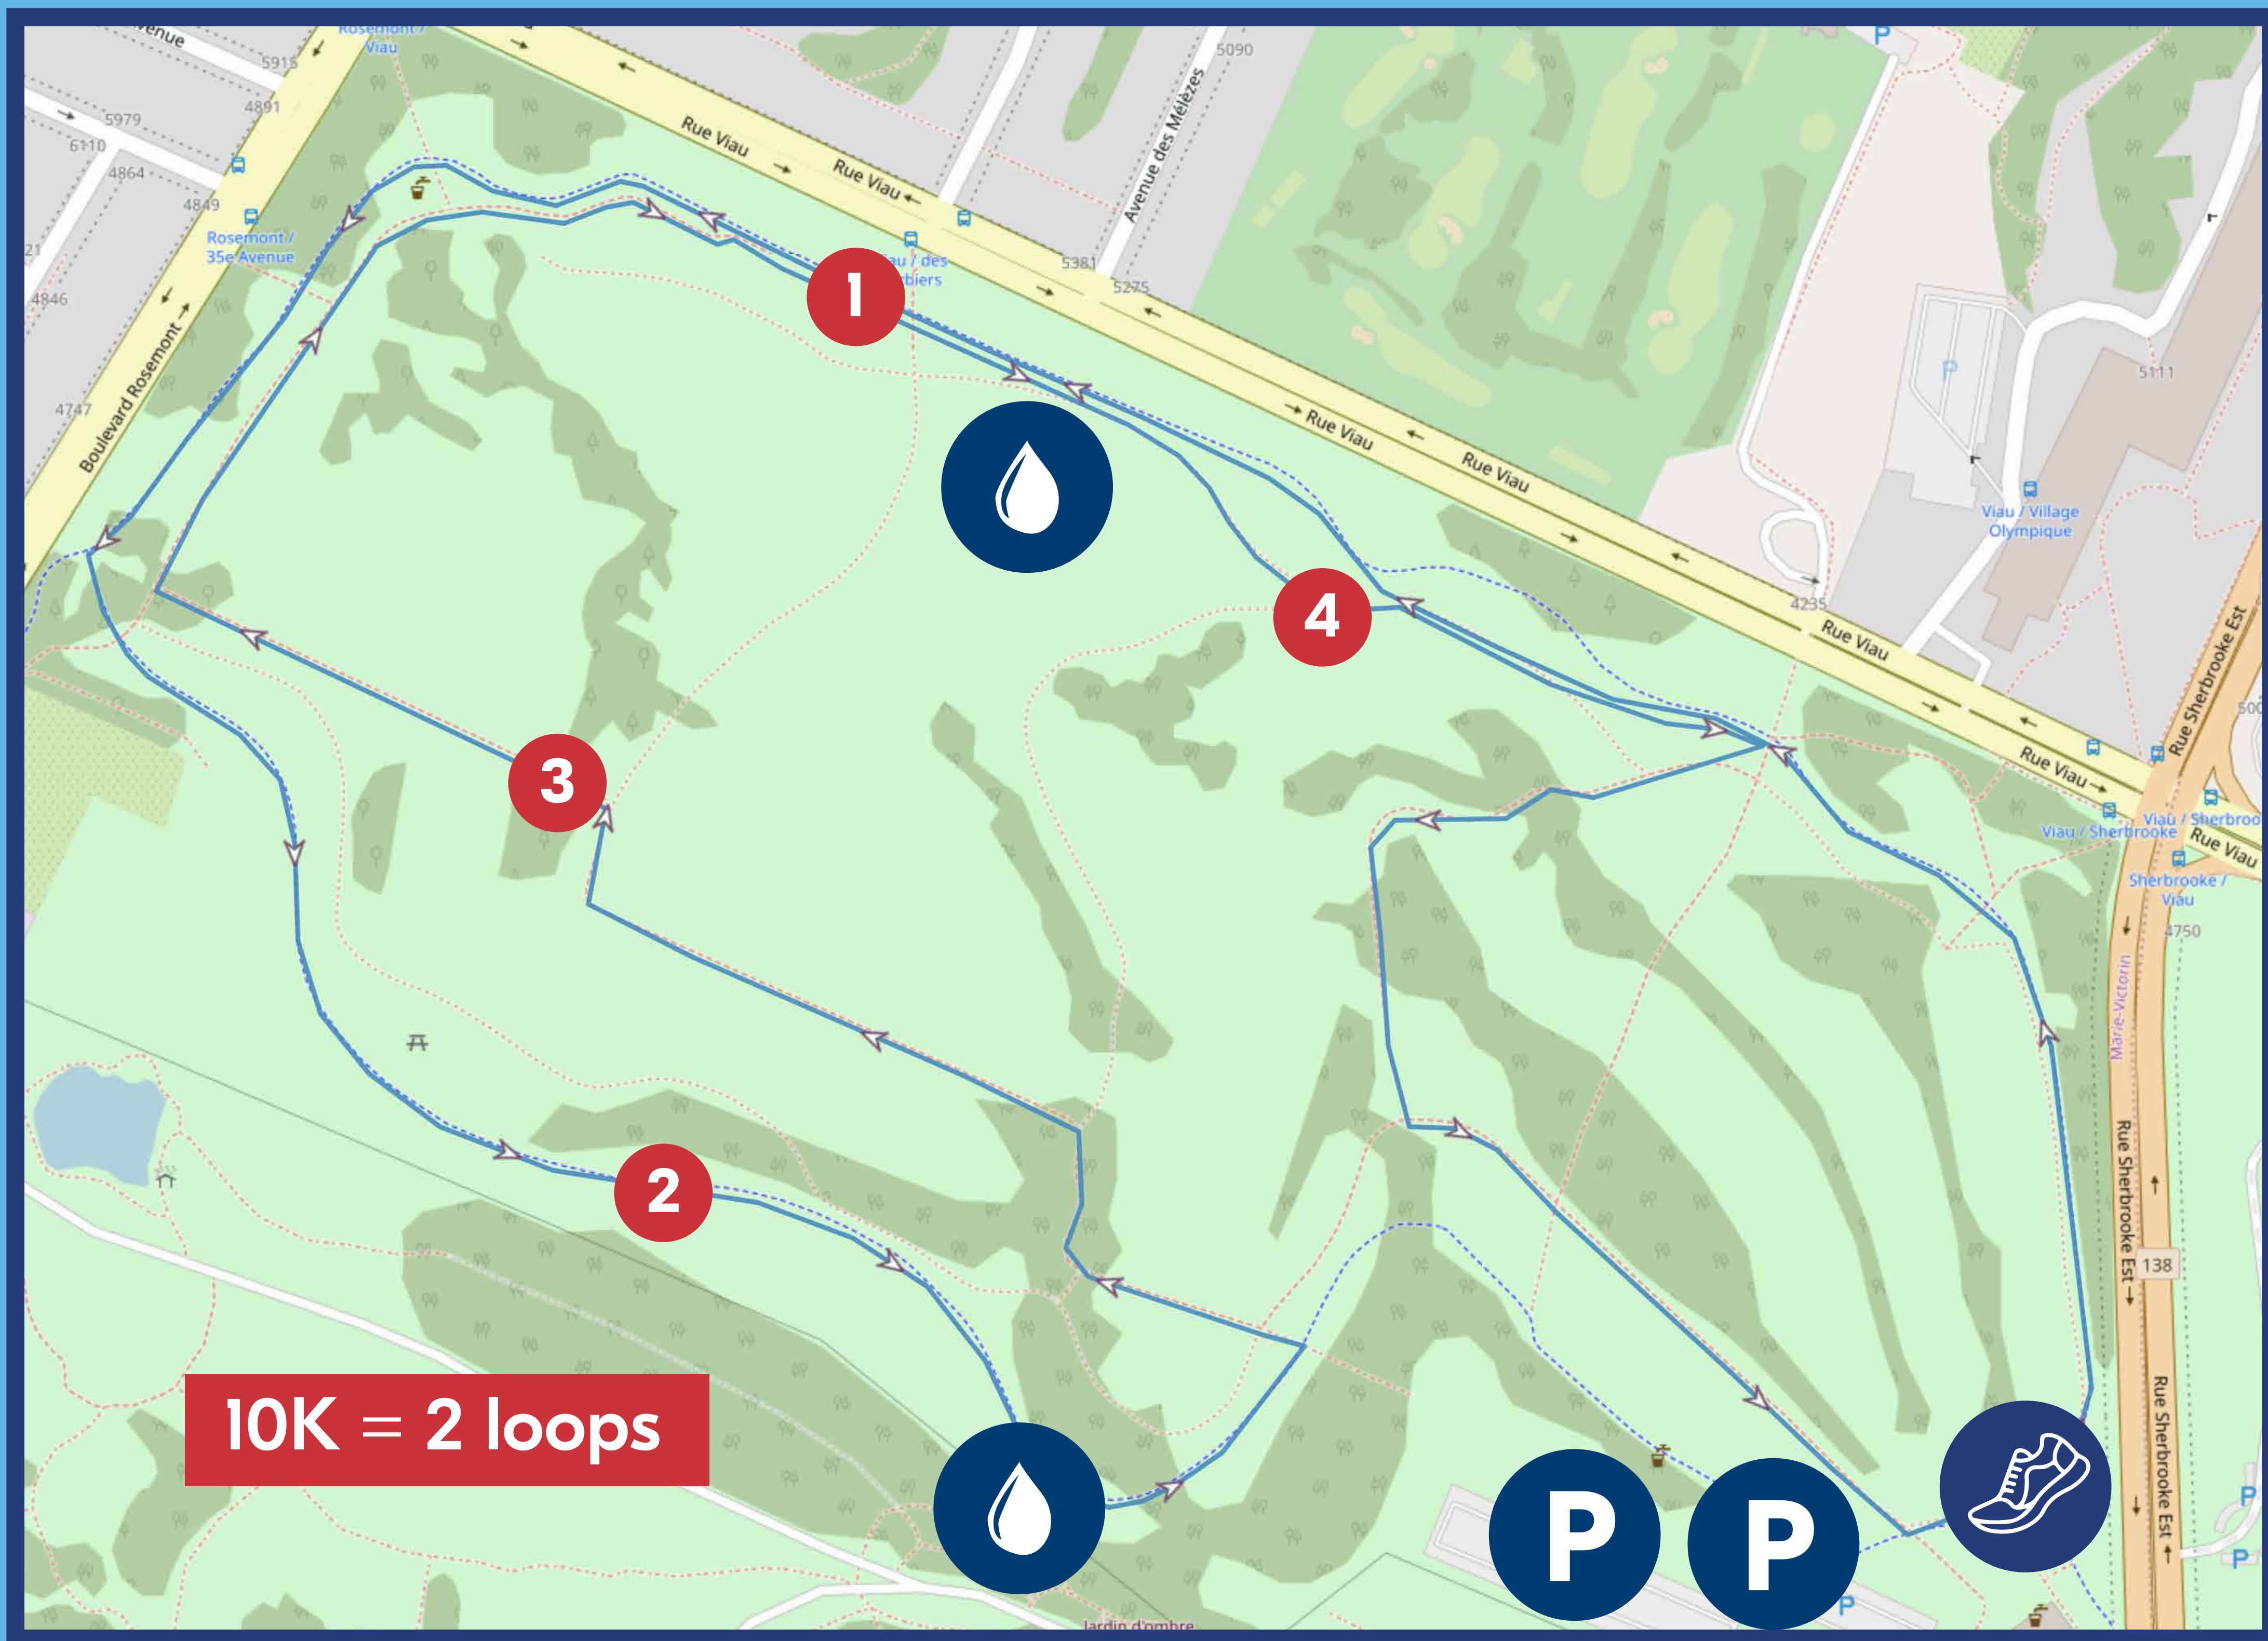

MONTRÉAL

10K

AIMEZVOUS
de PHARMAPRIX

course pour les
femmes

LÉGENDE

Ligne de
départ/arrivée

Stationnement

Station d'eau

KM

Point de
retournement