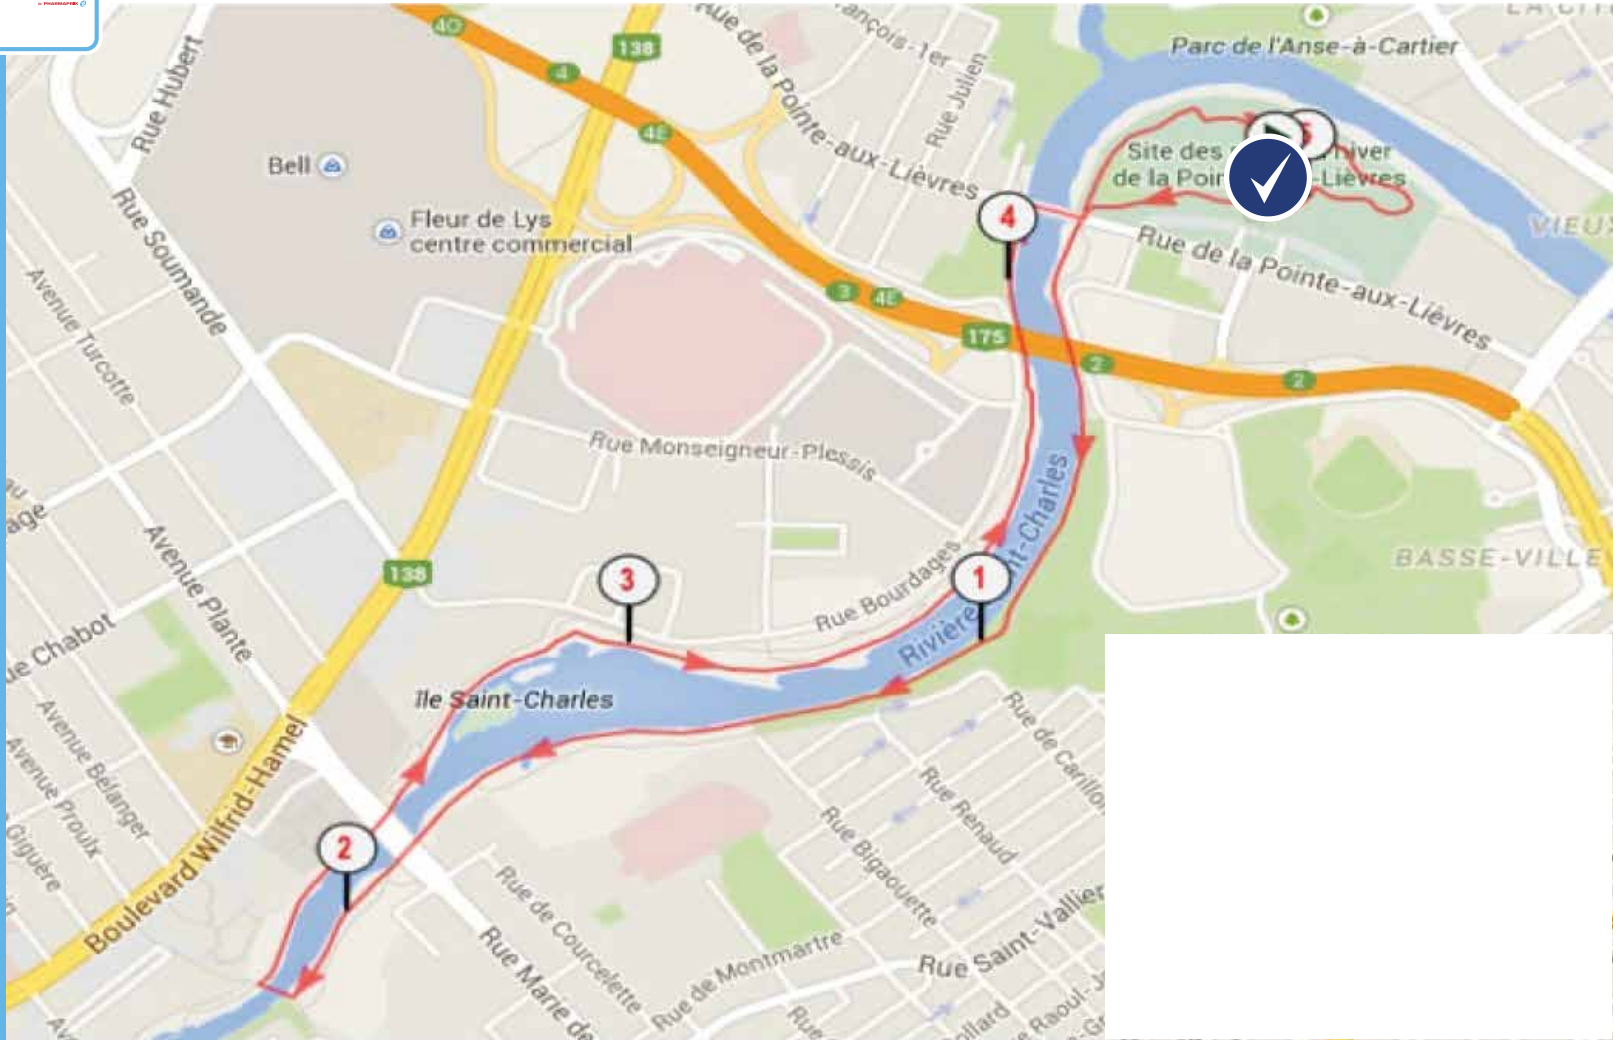

COURSE
pour les FEMMES. AIMEZVOUS

QUÉBEC 5K

LÉGENDE

Trajet

Ligne départ/arrivée

Degree.

COMMANDITAIRE OFFICIEL
DU CHRONOMÉTRAGE

QUÉBEC

10K

LÉGENDE

Trajet

Ligne départ/arrivée

COMMANDITAIRE OFFICIEL
DU CHRONOMÉTRAGE