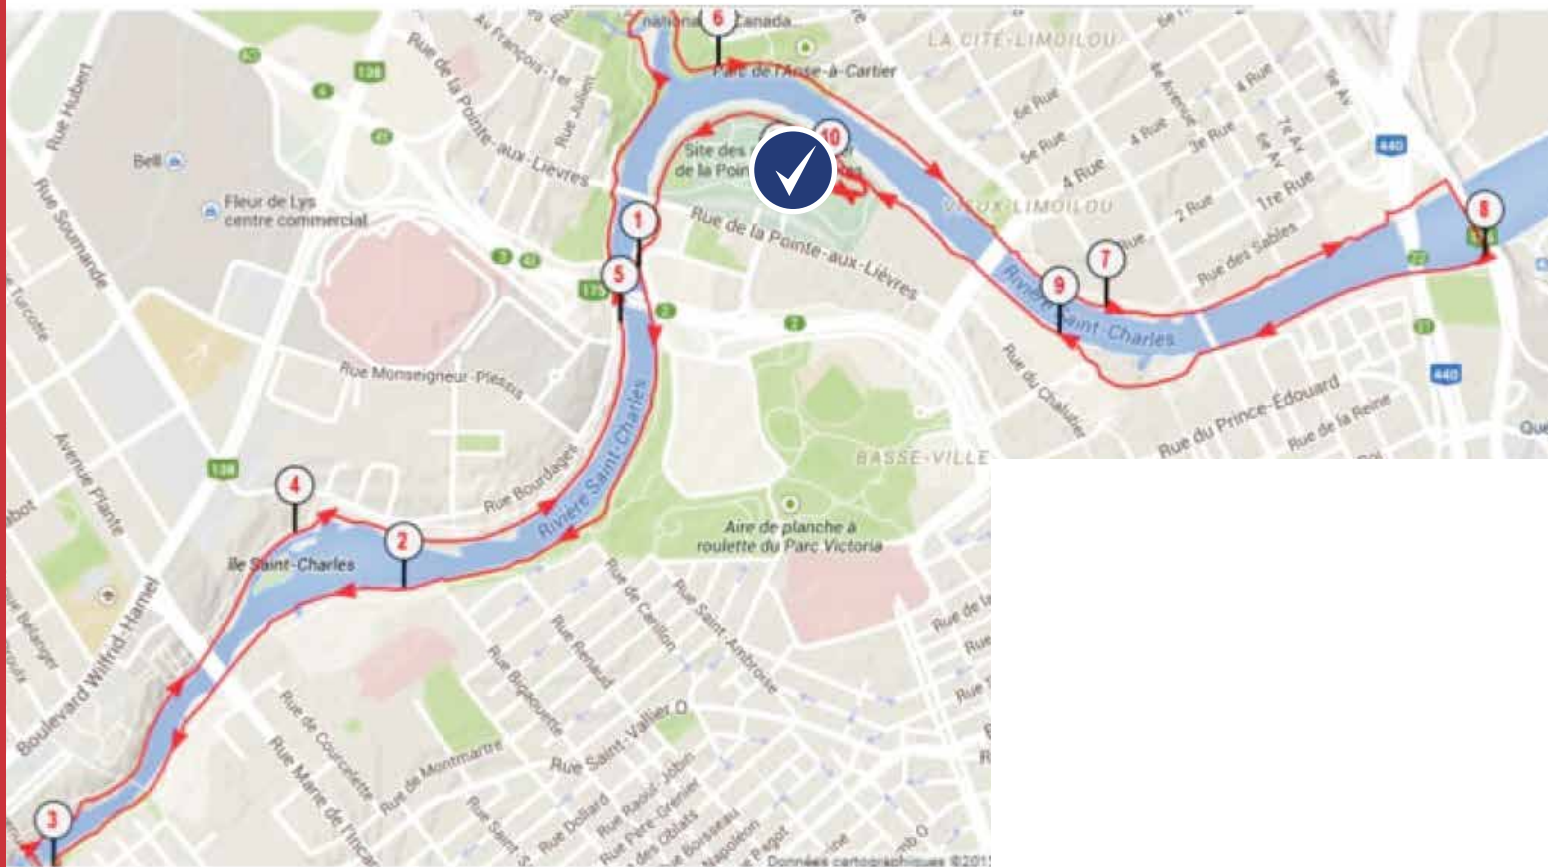

COURSE
pour les FEMMES. AIMEZVOUS

QUÉBEC 5K

LÉGENDE

Trajet

Ligne départ/arrivée

Degree.

COMMANDITAIRE OFFICIEL
DU CHRONOMÉTRAGE

QUÉBEC

10K

LÉGENDE

Trajet

Ligne départ/arrivée

COMMANDITAIRE OFFICIEL
DU CHRONOMÉTRAGE