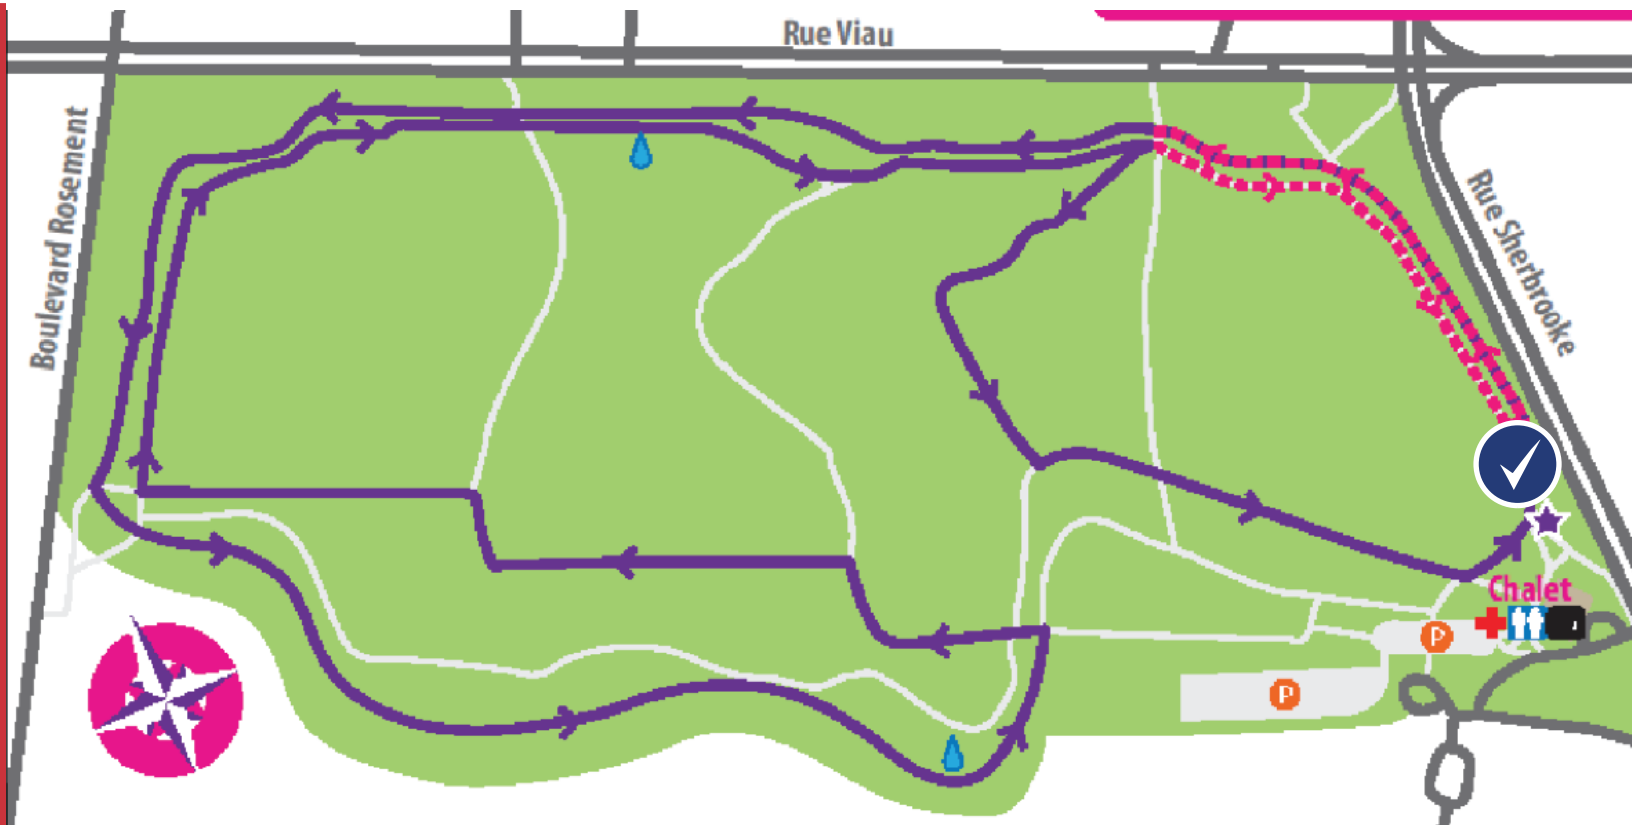

COURSE
pour
les FEMMES.

AIMEZVOUS

5K MONTRÉAL

LÉGENDE

Trajet

Ligne départ/arrivée

Degree.

COMMANDITAIRE OFFICIEL
DU CHRONOMÉTRAGE

10K MONTRÉAL

COURSE
pour les FEMMES.

AIMEZVOUS

LÉGENDE

Trajet

Ligne départ/arrivée

10k = 2x

COMMANDITAIRE OFFICIEL
DU CHRONOMÉTRAGE