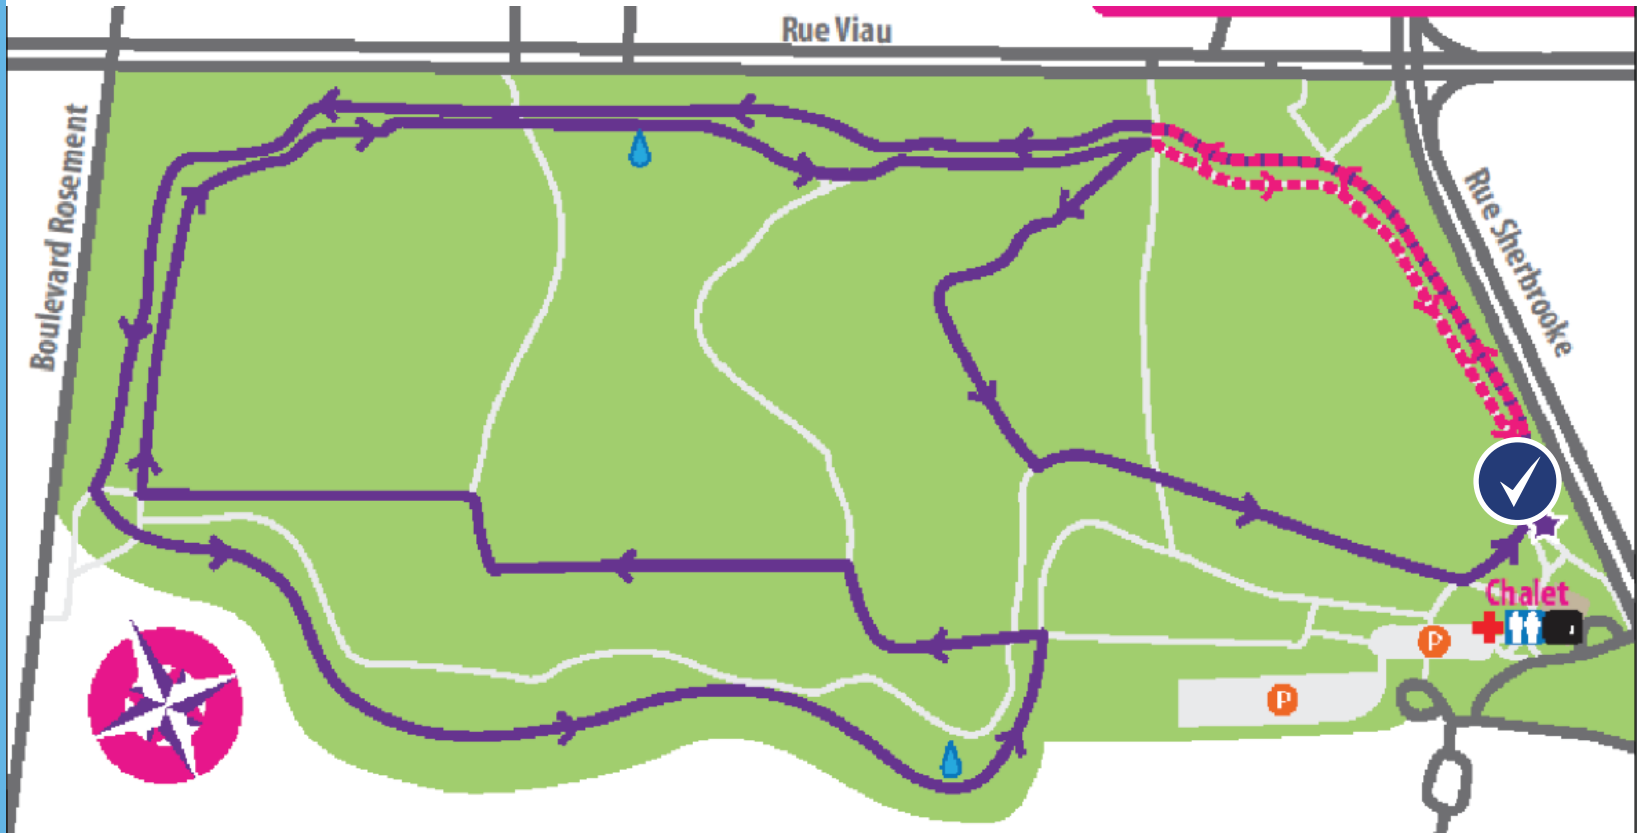

COURSE
pour
les FEMMES.

AIMEZVOUS

5K MONTRÉAL

LÉGENDE

Trajet

Ligne départ/arrivée

Degree.

COMMANDITAIRE OFFICIEL
DU CHRONOMÉTRAGE

10K MONTRÉAL

COURSE
pour les FEMMES.

AIMEZVOUS

LÉGENDE

Trajet

Ligne départ/arrivée

10k = 2x

COMMANDITAIRE OFFICIEL
DU CHRONOMÉTRAGE